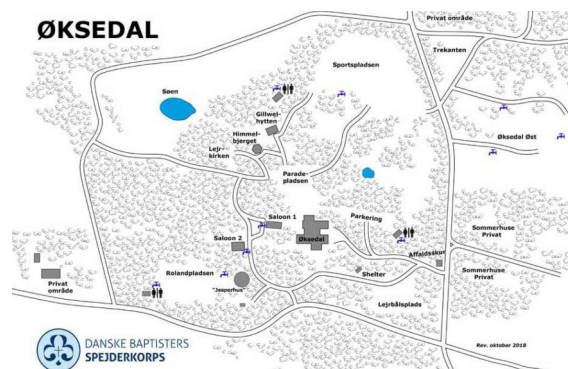

Start: Søndag, d. 27. juni kl. 10.00 - 11.00

Slut: Torsdag, d. 1. juli kl. 17.00

Der kan tages individuelle hensyn i forhold til ankomst og afgang.