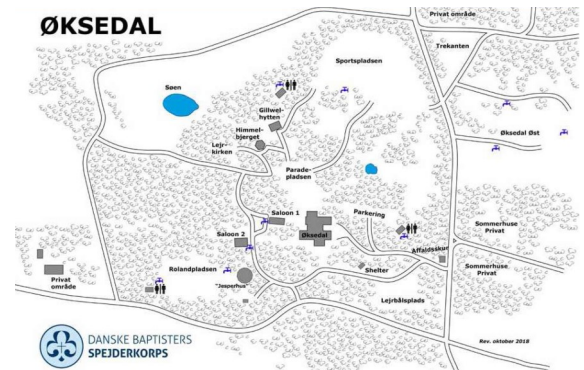

Start: Mandag, d. 26. juni kl. 10.00 - 11.00

Slut: Fredag, d. 30. juni kl. 16.00

Der kan tages selvfølgelig individuelle hensyn i forhold til ankomst og afgang.